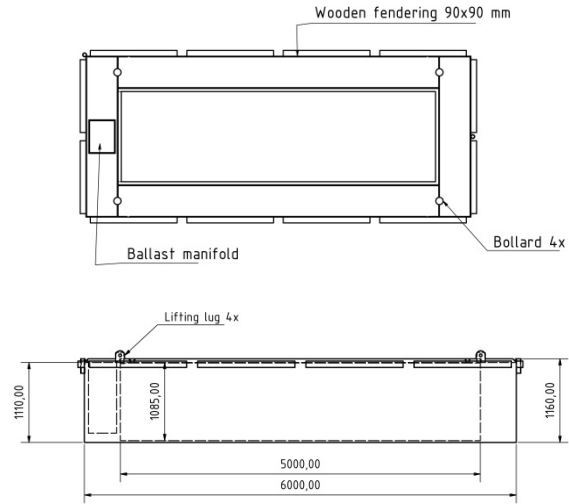

TENWOLDE

LEMMORDE

Tenwolde Transport
en Repair B.V.

P.O. Box 5023
3274 ZJ Heinoord
the Netherlands

Tel: +31(0)186-603333
Fax: +31(0)186-603619
info@tenwolde.com

Visiting address:
Boonsweg 19
3274 LH Heinoord
the Netherlands