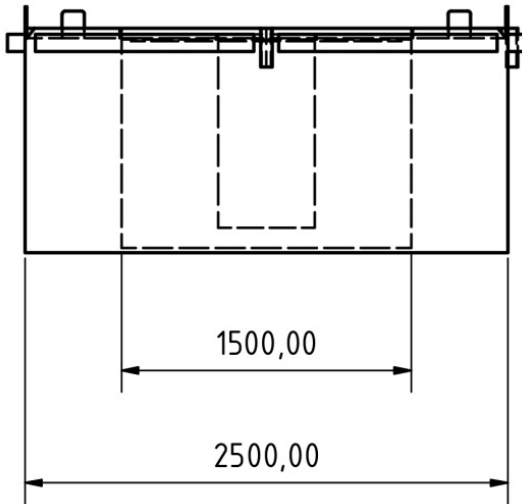

TENWOLDE

LEMMORDE

Tenwolde Transport
en Repair B.V.

P.O. Box 5023
3274 ZJ Heinoord
the Netherlands

Tel: +31(0)186-603333
Fax: +31(0)186-603619
info@tenwolde.com

Visiting address:
Boonsweg 19
3274 LH Heinoord
the Netherlands