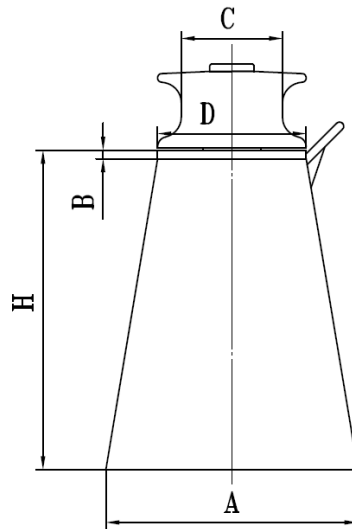

JIS Roller with conical base

TTR Code no. 22.519 + 22.520

A = 800 mm
C = 350 mm
D = 500 mm
H = 1120 mm

Tenwolde Transport
en Repair B.V.

P.O. Box 5023
3274 ZJ Heinoord
the Netherlands

Tel: +31(0)186-603333
Fax: +31(0)186-603619
info@tenwolde.com